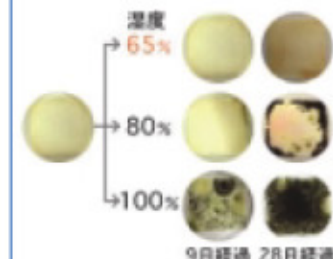

### カビってどうして発生するの?

カビ発生ラインは湿度65%。カビは湿度が65%以下になると発生しにくくなります。つまり防カビには、湿度65%以下の環境を保つことがポイントです。

浴室は8時間以上乾燥状態に。カビを予防するには、浴室を乾いた状態に8時間以上保つことが必要です。仮に入浴時間を6時間とすると、残りの10時間以内でうまく乾かさなければなりません。

換気・涼風・予備暖房・乾燥の1台4役の暖房換気乾燥機(100V仕様)を、換気扇のままの価格で標準装備。24時間換気に対応し、カビを生えにくくします。