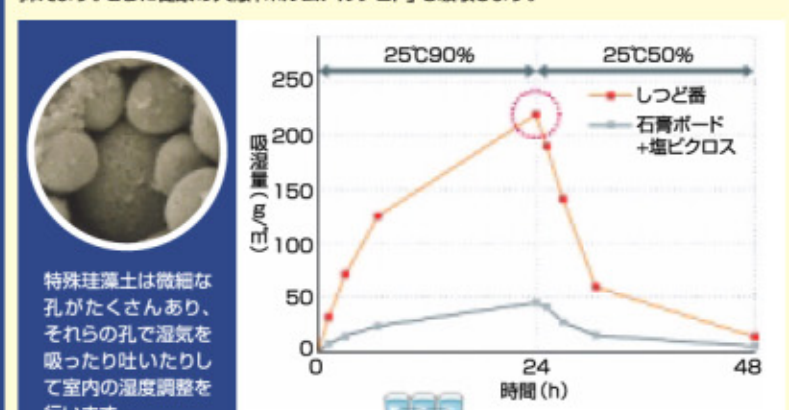

住まいの湿気の悩み。「しつど番」が湿度やカビ臭をスッキリ解決

「しつど番」は調湿機能をもつ天然資源「珪藻土(けいそうど)」を使っています。「珪藻土」とは海中の植物プランクトンが数百万年という年月を経て蓄積した化石したものです。従来の石膏ボード+クロスをはるかに凌ぐ

調湿機能をもつ画期的な壁材です。また、衣類の大敵「湿気」を吸収し、「カビ・ダニ」の発生を抑えます。さらに健康の大敵「ホルムアルデヒド」も吸収します。