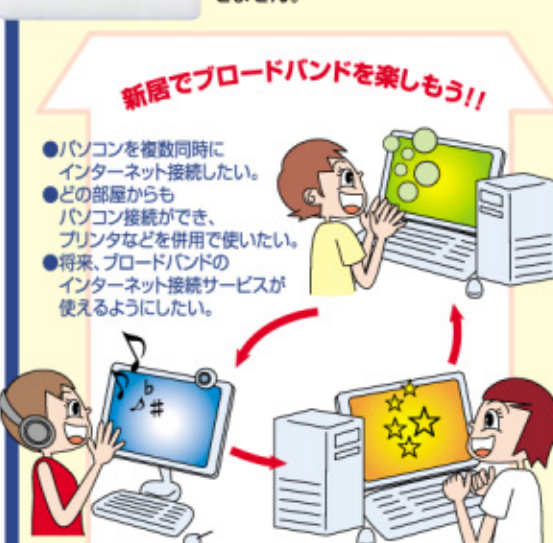

マルチメディア対応 安心と使い勝手を考えました

様々なインターネットサービスに対応できるのがマルチメディア対応先行電力配線システムの魅力。新時代には欠かせません。