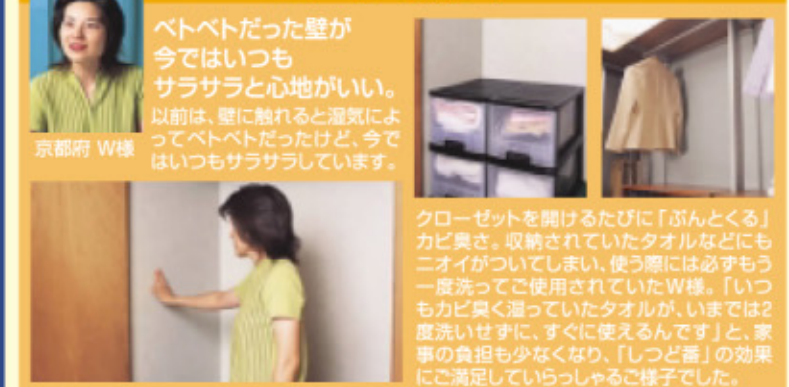

オール「ナショナル商品」を標準採用

安心・高品質を徹底的に追求しました。「これはオプションでしょ?」「いいえ、この価格で充実した仕様全てが標準です!」

標準設備 1

カビシャット!

除菌フィルター・乾燥で

24時間連続換気スイッチ
常時換気設備として使用する場合は、このスイッチを押してください。

カビってどうして発生するの?

カビ発生ラインは湿度65%。カビは湿度が65%以下になると発生しにくくなります。つまり防カビには、湿度65%以下の環境を保つことがポイントです。

浴室は8時間以上乾燥状態に。カビを予防するには、浴室を乾いた状態に8時間以上保つことが必要です。仮に入浴時間を6時間とすると、残りの10時間以内でうまく乾かさなければなりません。

換気・涼風・予備暖房・乾燥の1台4役の暖房換気乾燥機(100V仕様)を、換気扇のままの価格で標準装備。24時間換気に対応し、カビを生えにくくします。

※2003年7月施行の建築基準法改正後の基準をクリアしています。

「楽乾フローア」で、残水シャット!

水があつという間に流れ、乾きやすい床を実現して、カビを生えにくくします。水アカや汚れが付きにくく、お手入れも簡単です。

乾式目地と長寿命防カビシリコンでカビシャット!

乾式目地(壁、浴槽廻り)は汚れもサッと落とせとお手入れ簡単です。シリコン(床廻り)は当社従来品に比べて約3倍の防カビ効果が持続します。

SX Limited Edition

■暖房換気乾燥機付き
1台で、換気・涼風・予備暖房・衣類乾燥が思いのまま。

■バリアフリー
ドア下は、独自のフラップ構造。段差がほとんど無くて、脱衣室側へ水が流れ出ない工夫をしています。

ゆとりのある幅広いバスルーム1.25坪の広さ(1800mm×1800mm)が標準装備。ひとクラス上の満足をお届けします。

■ツルツとした鏡面仕上げ壁なら、こすらなくても大丈夫!

トイレ・洗面

毎日使う場所だから、居心地の良さとお手入れのしやすさに気を配りました。爽やかな清潔空間をお届けします。

■目の細かいサラサラシャワー
収納がたっぷり付いて使いやすい3面鏡洗面化粧台です。くもり止めヒーター付きですので快適にお使いいただけます。

標準設備 2

オール「ナショナル商品」で快適な暮らしをサポート

メーターモジュール採用だから、広々とした快適空間を実現します。さらに足元からの上、奥まで使いやすい収納がたっぷり。その他フッ素コート換気扇フィルター、引き出しステンレス底板、汚れにくい排水網カゴなどたくさんの工夫があります。扉カラーも多彩なバリエーション。鏡面仕上げなのでお手入れも簡単です。

C'made [Fタイプ] セリシャSY (型2550標準)

機能性抜群のシステムキッチン

標準設備 5

お気に入りの外壁をいつまでも保ちたい

一生で一番高額なお買い物が住宅です。外壁を洋服のようにすぐ着替えるわけにはいきません。しかし外壁は外部の雨風や日ざしにさらされ続け、一般的な外壁だと、新築後5〜10年経つと色褪せして再塗装の必要が出てきます。塗り替えとせかく色の貼り分けも一色で塗装する方法になってしまいます。

だから、色褪せにくいセラミックコート外壁材にこだわります!

紫外線から塗膜を守っています。だから、色褪せにくい!

コロナルNEO クボタ松下

ゼロアスベスト(無石棉)美しい屋根と環境を演出

ゼロアスベスト(無石棉)仕様で軽量・強さと美しさを両立する壁紙材のベストスタンダード。

平形スレート屋根材

標準設備 3

住まいの湿気の悩み。「しつど番」が湿度やカビ臭をスッキリ解決