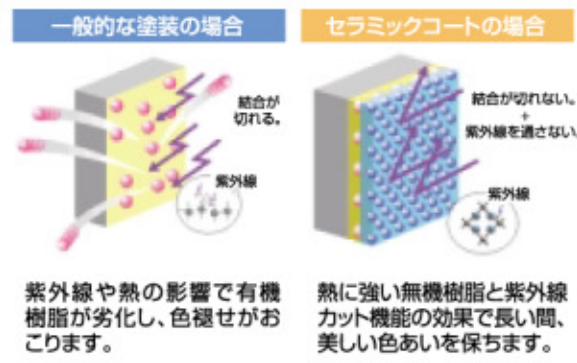

だから、色褪せにくいセラミックコート外壁材にこだわります!

紫外線から塗膜を守っています。だから、色褪せにくい!